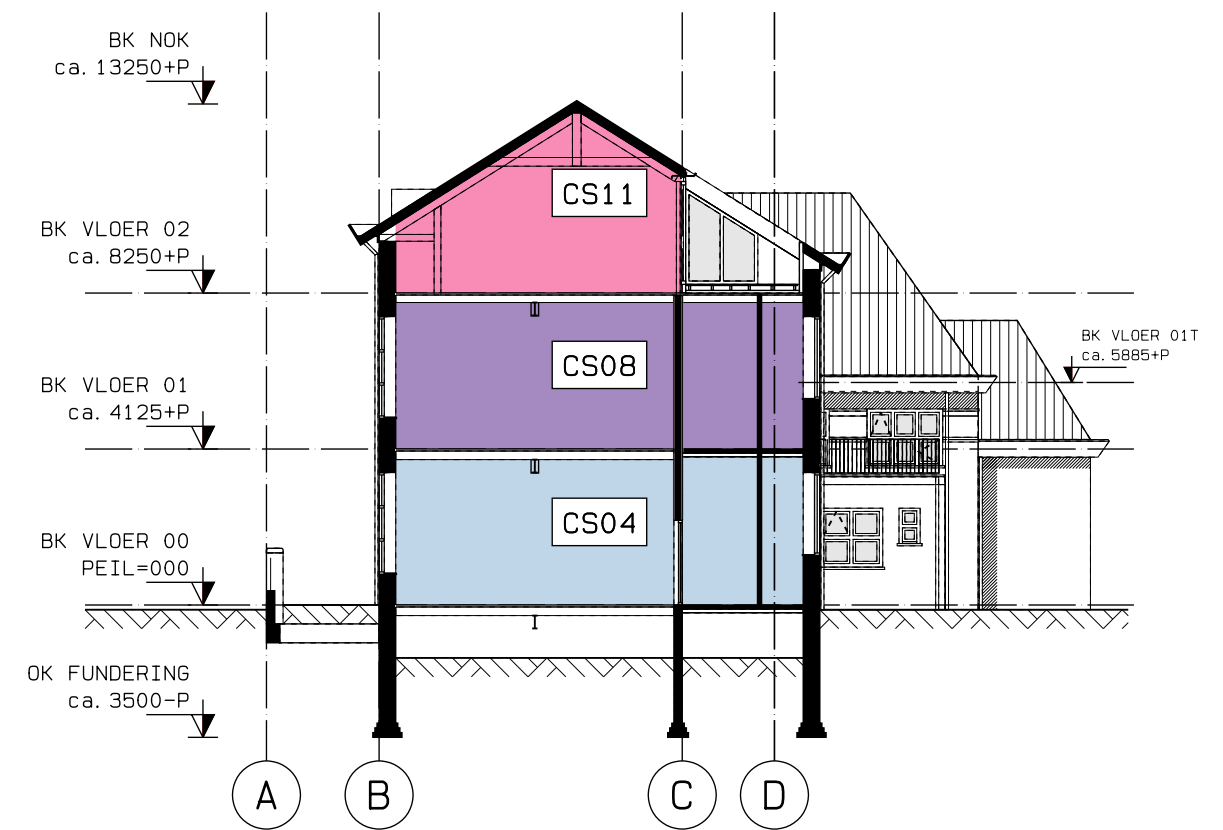

DOORSNEDE A1

DEZE TEKENINGEN ZIJN INDICATIEF EN KUNNEN PLAATSELIJK  
AFWIJKEN VAN DE WERKELIJKE TOESTAND

**htv Bouwtechniek**

CYLINDERSTRAAT DEN HAAG

VERKOOPTEKENINGEN

DOORSNEDE A1

02-12-2015

V-440

DOORSNEDE B1

DOORSNEDE B2

DEZE TEKENINGEN ZIJN INDICATIEF EN KUNNEN PLAATSELIJK  
AFWIJKEN VAN DE WERKELIJKE TOESTAND

**htv Bouwtechniek**

CYLINDERSTRAAT DEN HAAG

VERKOOPTEKENINGEN

DOORSNEDE B1 EN B2

02-12-2015

V-441

DOORSNEDE B3

DEZE TEKENINGEN ZIJN INDICATIEF EN KUNNEN PLAATSELIJK  
AFWIJKEN VAN DE WERKELIJKE TOESTAND

**htv Bouwtechniek**

CYLINDERSTRAAT DEN HAAG

VERKOOPTEKENINGEN

DOORSNEDE B3

02-12-2015