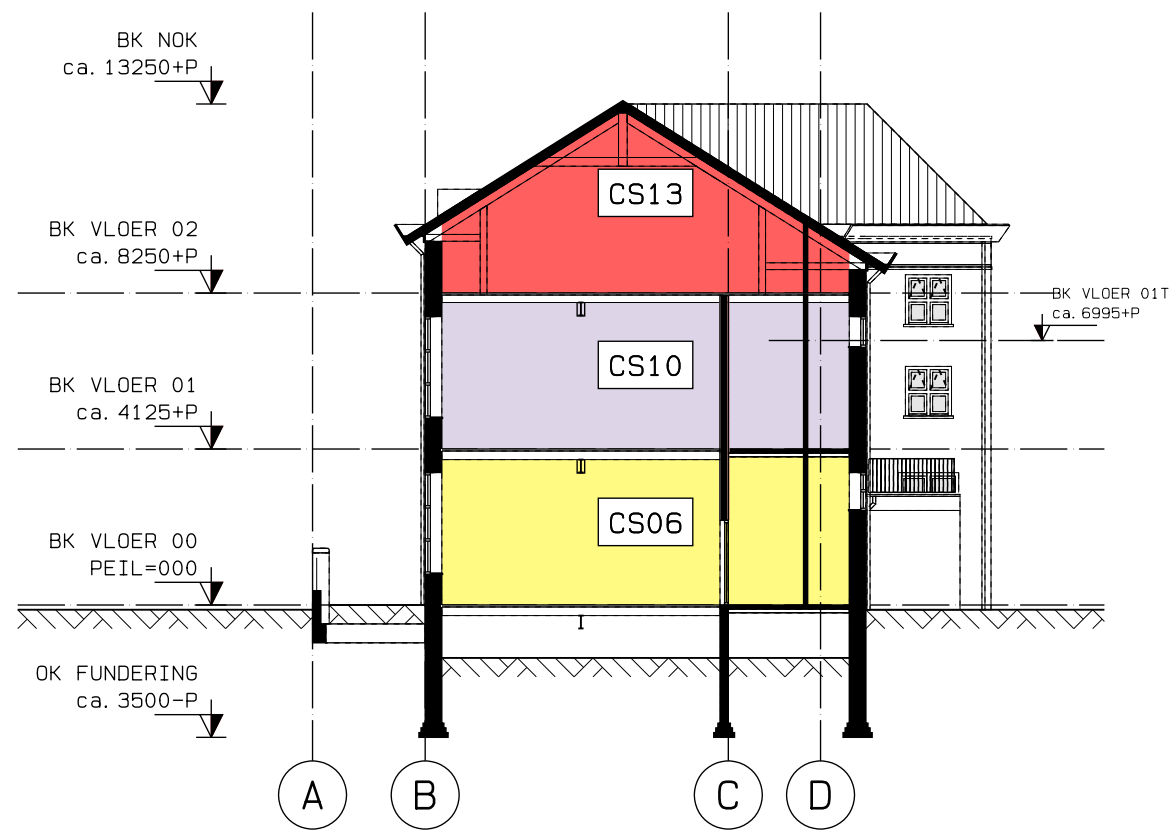

DOORSNEDE A1

DEZE TEKENINGEN ZIJN INDICATIEF EN KUNNEN PLAATSELIJK  
AFWIJKEN VAN DE WERKELIJKE TOESTAND

**htv Bouwtechniek**

CYLINDERSTRAAT DEN HAAG

VERKOOPTEKENINGEN

DOORSNEDE A1

02-12-2015

V-440

DOORSNEDE B1

DOORSNEDE B2

DEZE TEKENINGEN ZIJN INDICATIEF EN KUNNEN PLAATSELIJK  
AFWIJKEN VAN DE WERKELIJKE TOESTAND

**htv Bouwtechniek**

CYLINDERSTRAAT DEN HAAG

VERKOOPTEKENINGEN

DOORSNEDE B1 EN B2

02-12-2015

V-441

DOORSNEDE B3

DEZE TEKENINGEN ZIJN INDICATIEF EN KUNNEN PLAATSELIJK  
AFWIJKEN VAN DE WERKELIJKE TOESTAND

**htv Bouwtechniek**

CYLINDERSTRAAT DEN HAAG

VERKOOPTEKENINGEN

DOORSNEDE B3

02-12-2015