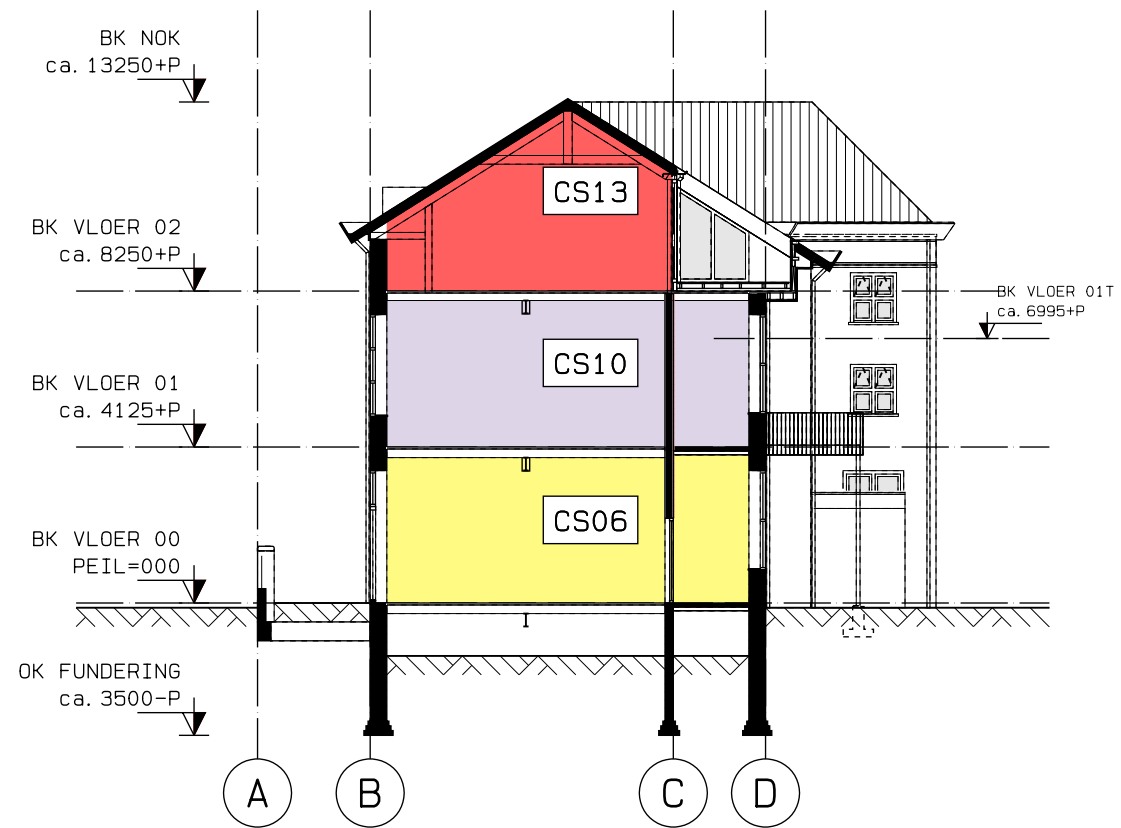

DOORSNEDE A1

DEZE TEKENINGEN ZIJN INDICATIEF EN KUNNEN PLAATSELIJK  
AFWIJKEN VAN DE WERKELIJKE TOESTAND

**htv Bouwtechniek**

CYLINDERSTRAAT DEN HAAG

VERKOOPTEKENINGEN

DOORSNEDE A1

02-12-2015

V-440

DOORSNEDE B1

DOORSNEDE B2

DEZE TEKENINGEN ZIJN INDICATIEF EN KUNNEN PLAATSELIJK  
AFWIJKEN VAN DE WERKELIJKE TOESTAND

**htv Bouwtechniek**

CYLINDERSTRAAT DEN HAAG

VERKOOPTEKENINGEN

DOORSNEDE B1 EN B2

02-12-2015

V-441

DOORSNEDE B3

DEZE TEKENINGEN ZIJN INDICATIEF EN KUNNEN PLAATSELIJK  
AFWIJKEN VAN DE WERKELIJKE TOESTAND

**htv Bouwtechniek**

CYLINDERSTRAAT DEN HAAG

VERKOOPTEKENINGEN

DOORSNEDE B3

02-12-2015