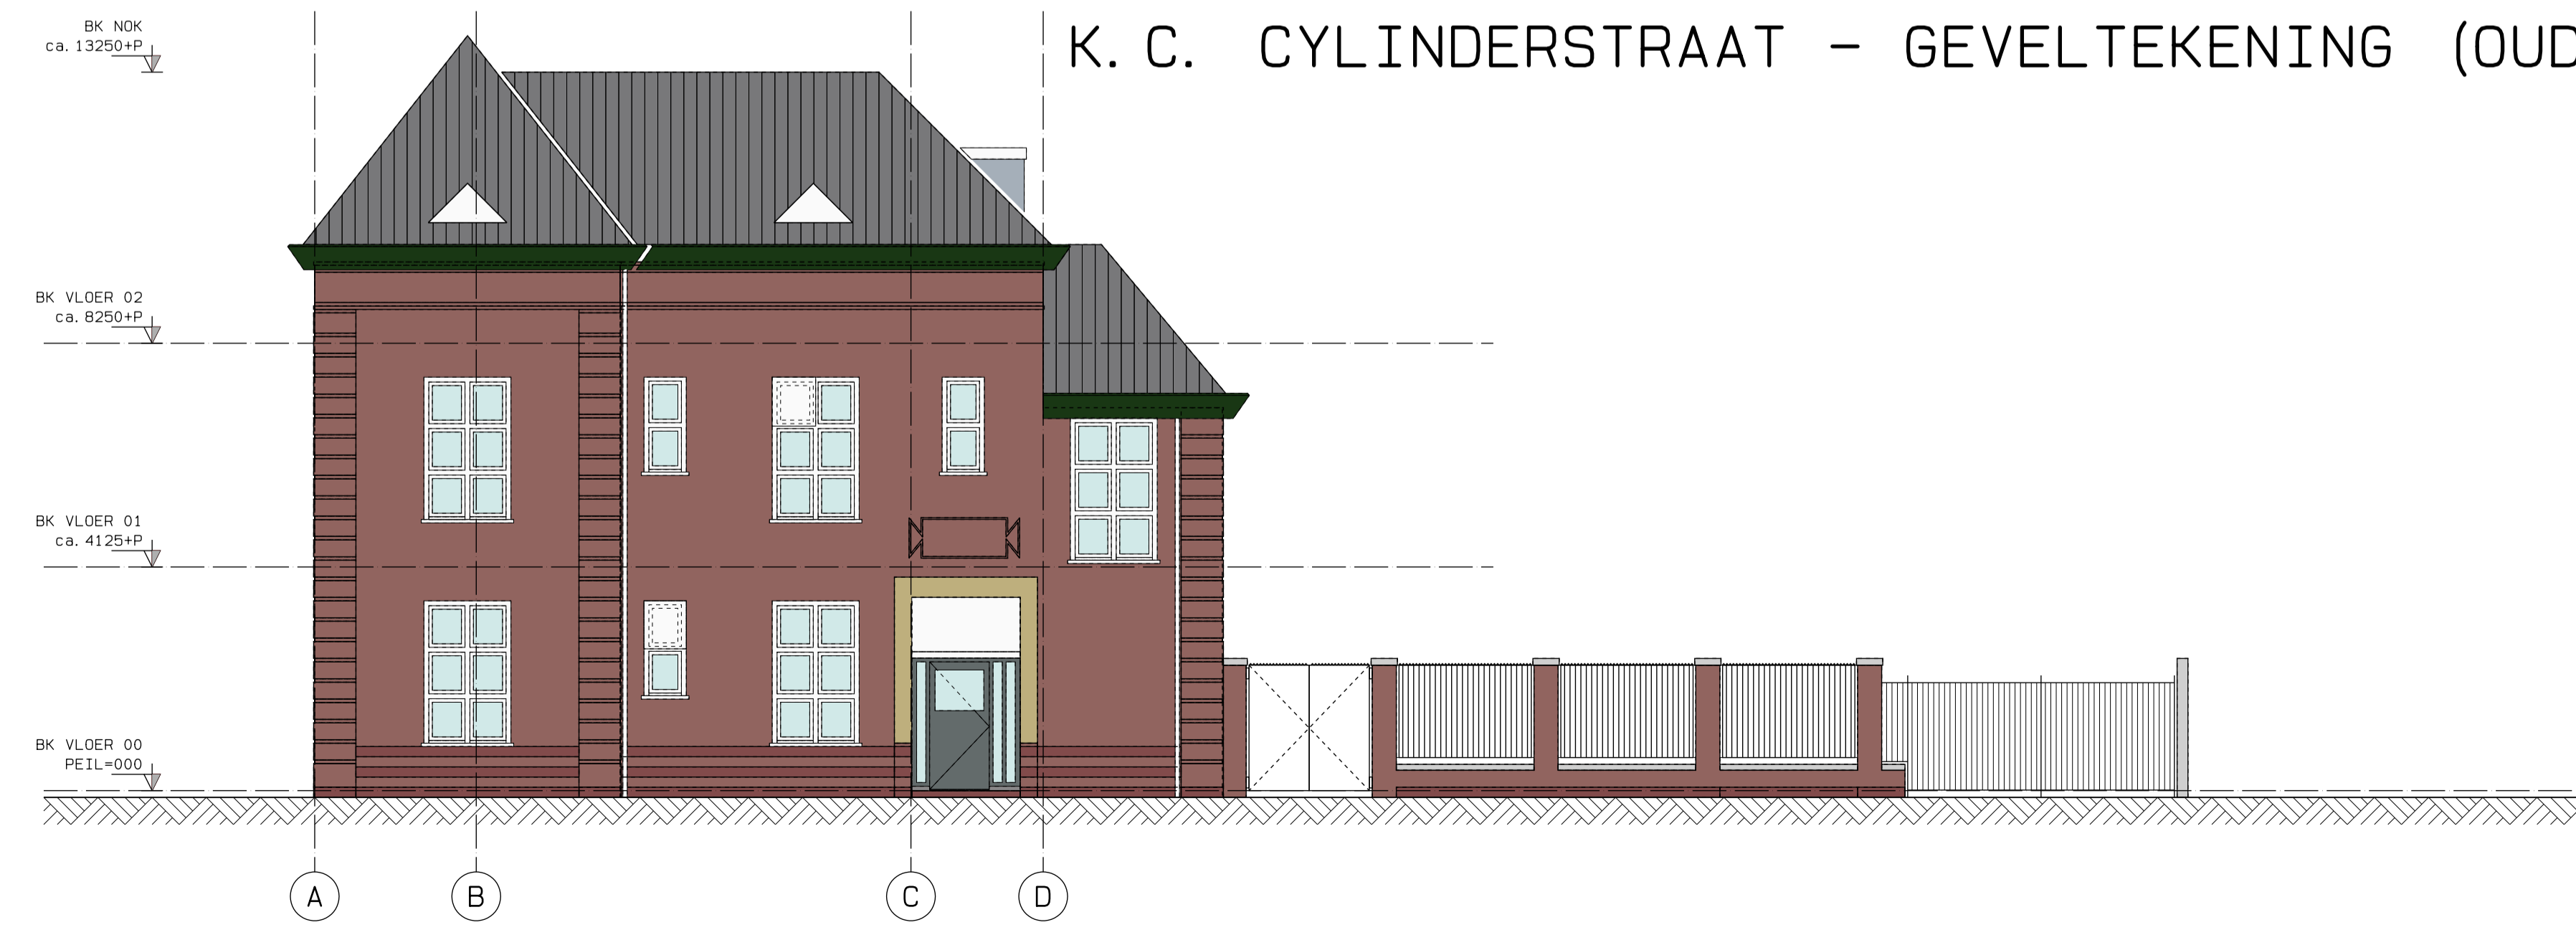

K. C. CYLINDERSTRAAT - GEVELTEKENING (OUDE TOESTAND 2015)

OOSTGEVEL (NOORDPOLDERKADE)