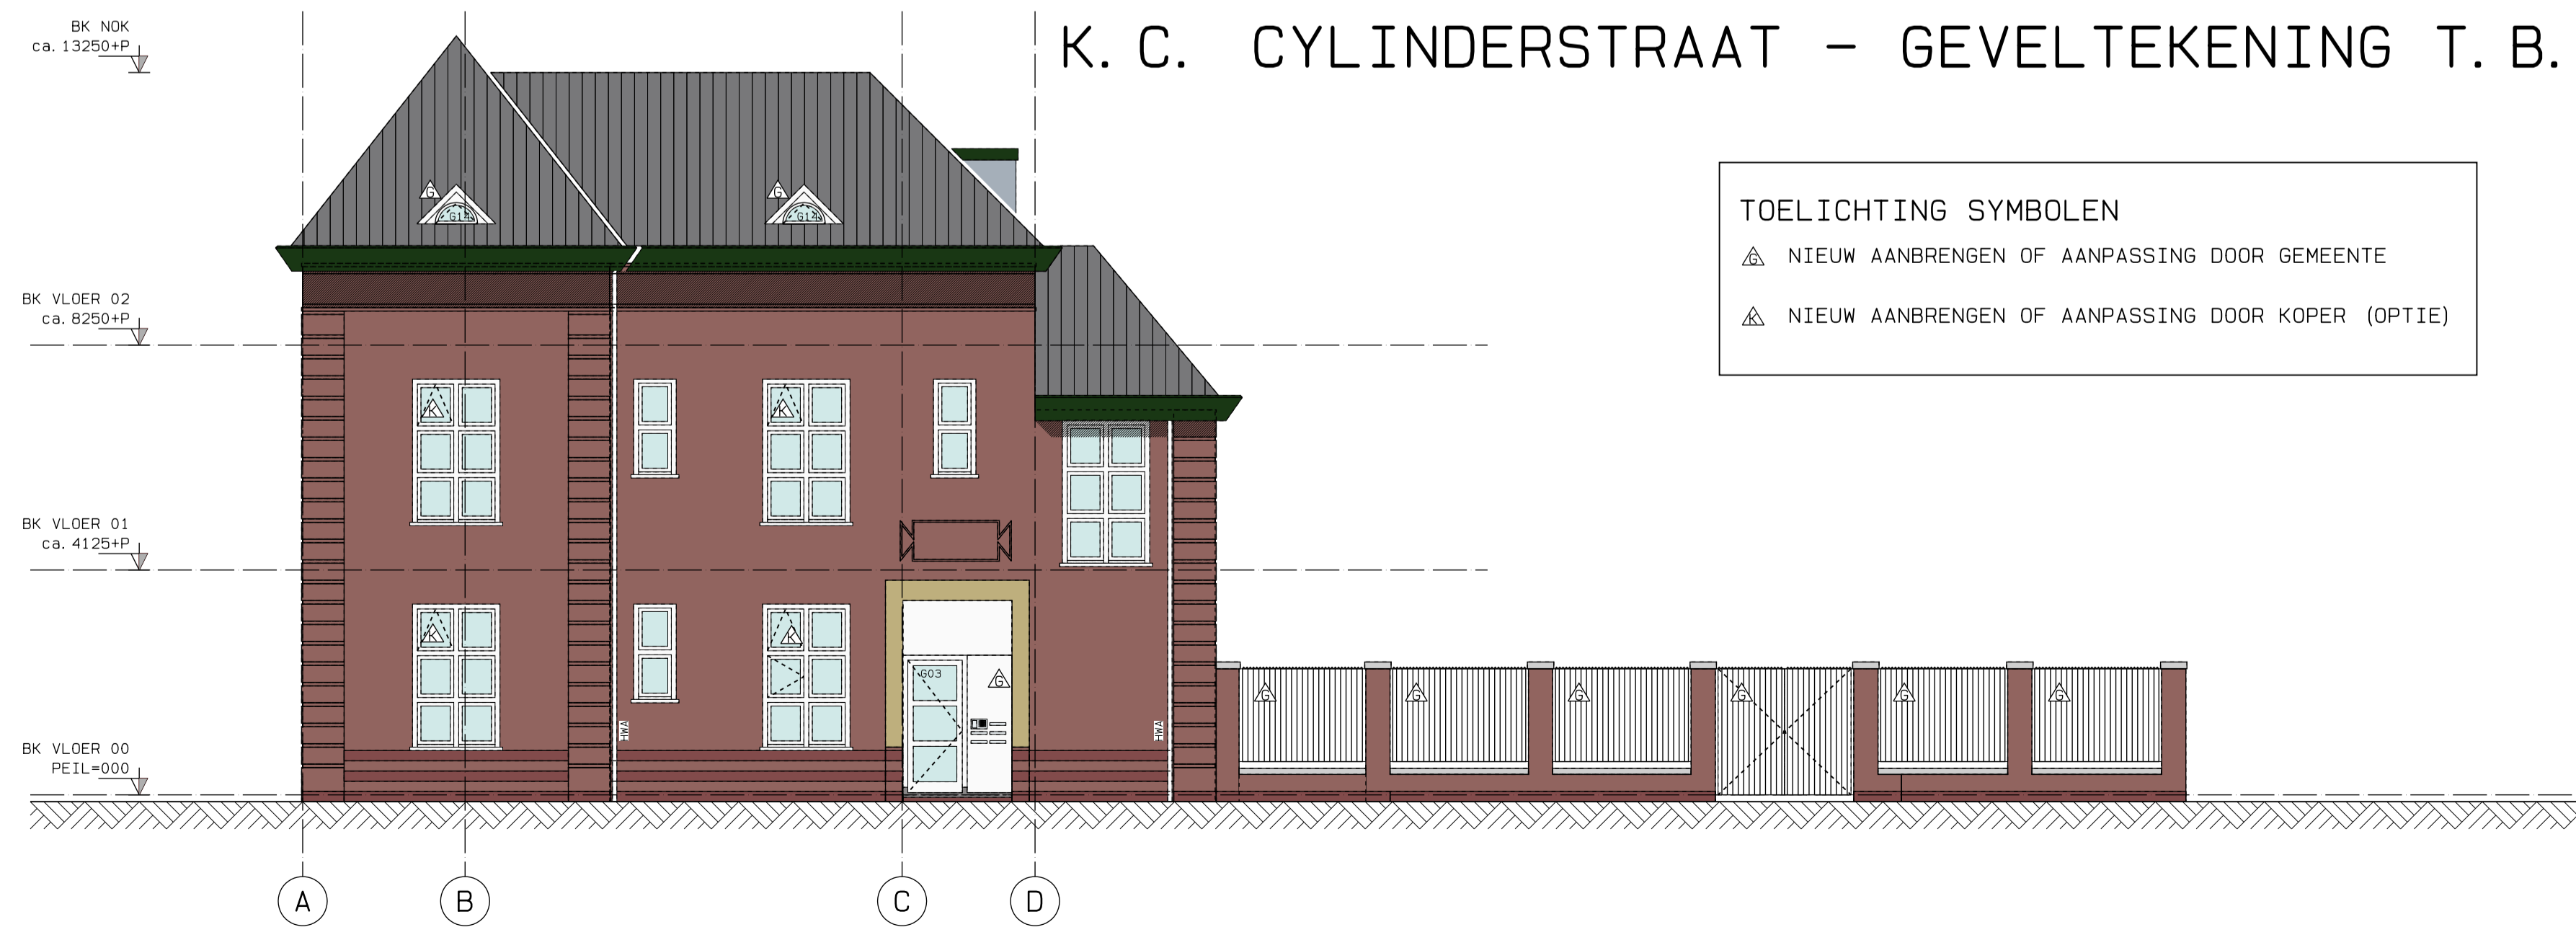

K. C. CYLINDERSTRAAT - GEVELTEKENING T. B. V. WEBSITE - 160601

TOELICHTING SYMBOLEN
 ▲ NIEUW AANBRENGEN OF AANPASSING DOOR GEMEENTE
 ▲ NIEUW AANBRENGEN OF AANPASSING DOOR KOPER (OPTIE)

OOSTGEVEL MET KOPERS-OPTIES (NOORDPOLDERKADE)