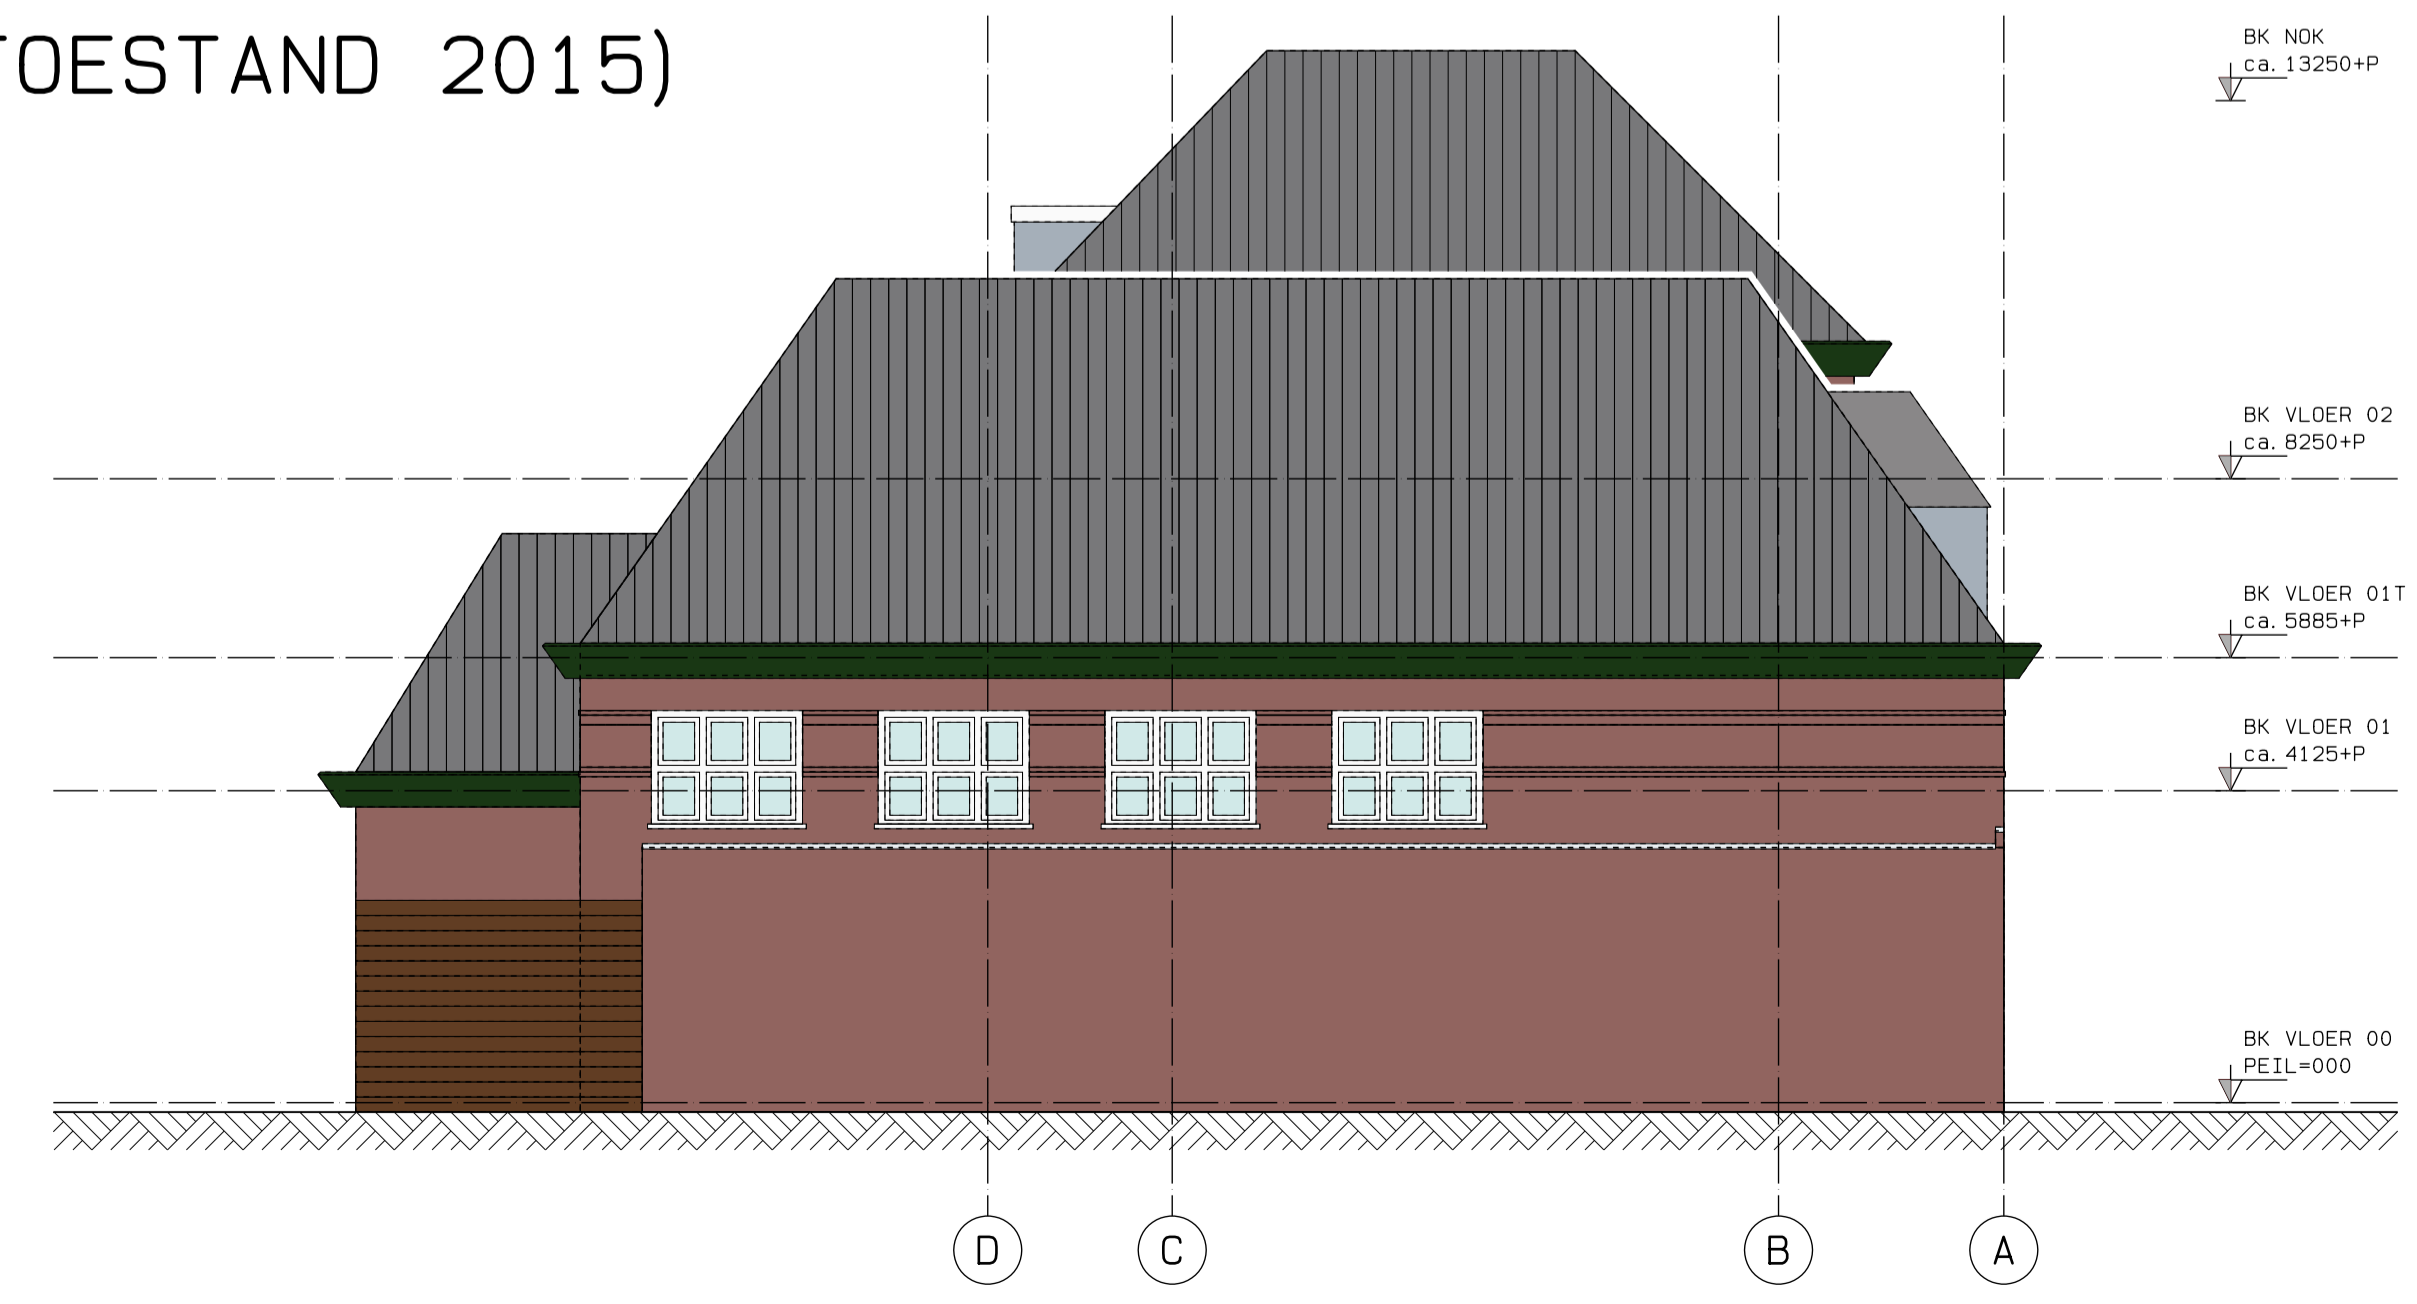

NOORDGEVEL (PLEIN)

ZUIDGEVEL (CYLINDERSTRAAT)

K. C. CYLINDERSTRAAT - GEVELTEKENING (OUDE TOESTAND 2015)

OOSTGEVEL (NOORDPOLDERKADE)

WESTGEVEL

NOORDGEVEL MET KOPERS-OPTIES (PLEIN)

ZUIDGEVEL MET KOPERS-OPTIES (CYLINDERSTRAAT)

K. C. CYLINDERSTRAAT - GEVELTEKENING T. B. V. WEBSITE - 160601

TOELICHTING SYMBOLEN
 ▲ NIEUW AANBRENGEN OF AANPASSING DOOR GEMEENTE
 ▲ NIEUW AANBRENGEN OF AANPASSING DOOR KOPER (OPTIE)

OOSTGEVEL MET KOPERS-OPTIES (NOORDPOLDERKADE)